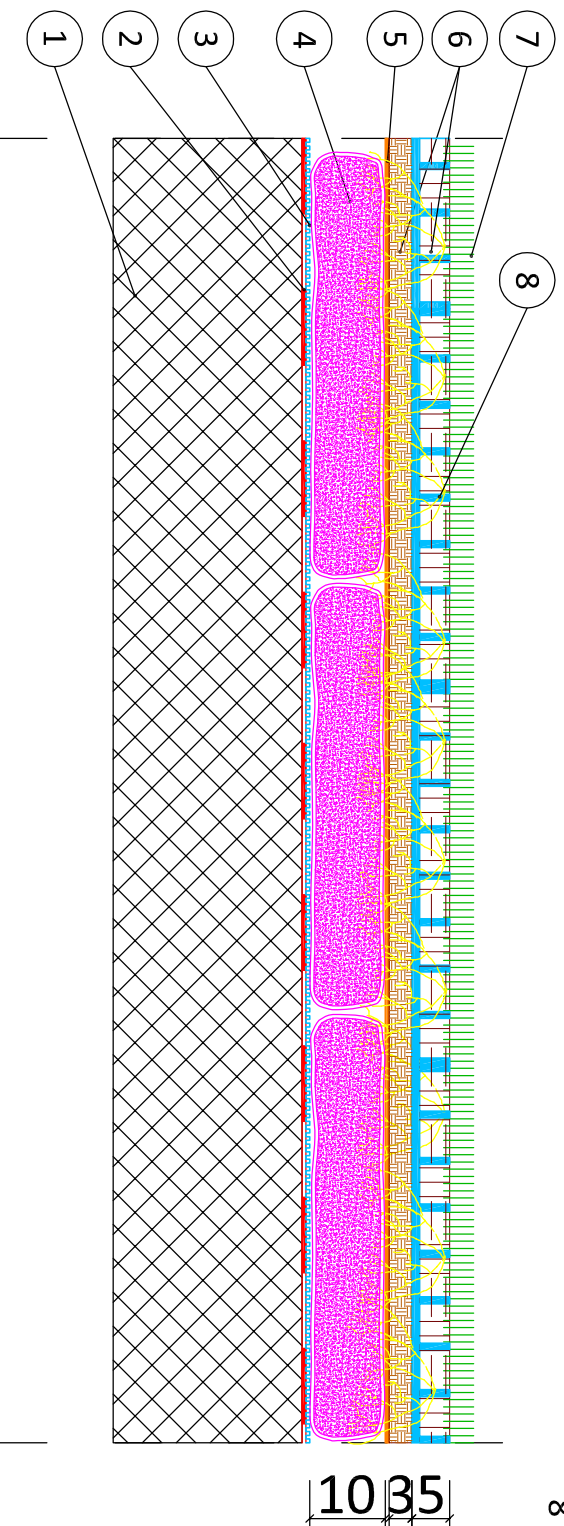

Perliparking

LEGENDA

- 1 Solaiio di copertura
- 2 Membrana antiradice
- 3 Ecodren SD 5
- 4 Igroperite Tipo 1 sp. 10 cm
- 5 Drenalit F130
- 6 Agriterram TV - PK sp. 3 + 5 cm
- 7 Prato
- 8 Grigliato carrabile sp. 5 cm

systema
PERLIGARDEN
Perlite Italiana

SCALA 1:10