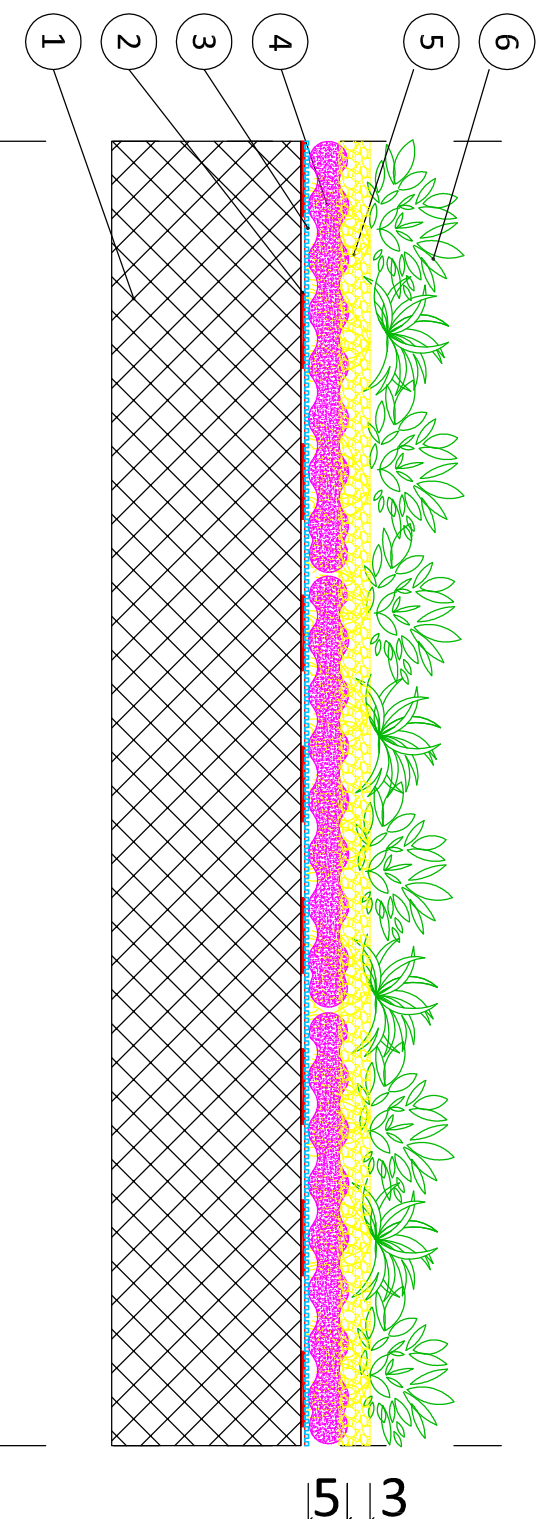

# GrowMat

## LEGENDA

- 1 Solaio di copertura
- 2 Membrana antiradice
- 3 Ecodren SD 5
- 4 GrowMat Tipo 2 sp. 5 cm
- 5 Ghiaia spezzata sp. circa 2-3 cm
- 6 Sedum

SCALA 1:10

sistema  
**PERLIGARDEN**  
Perlite Italiana