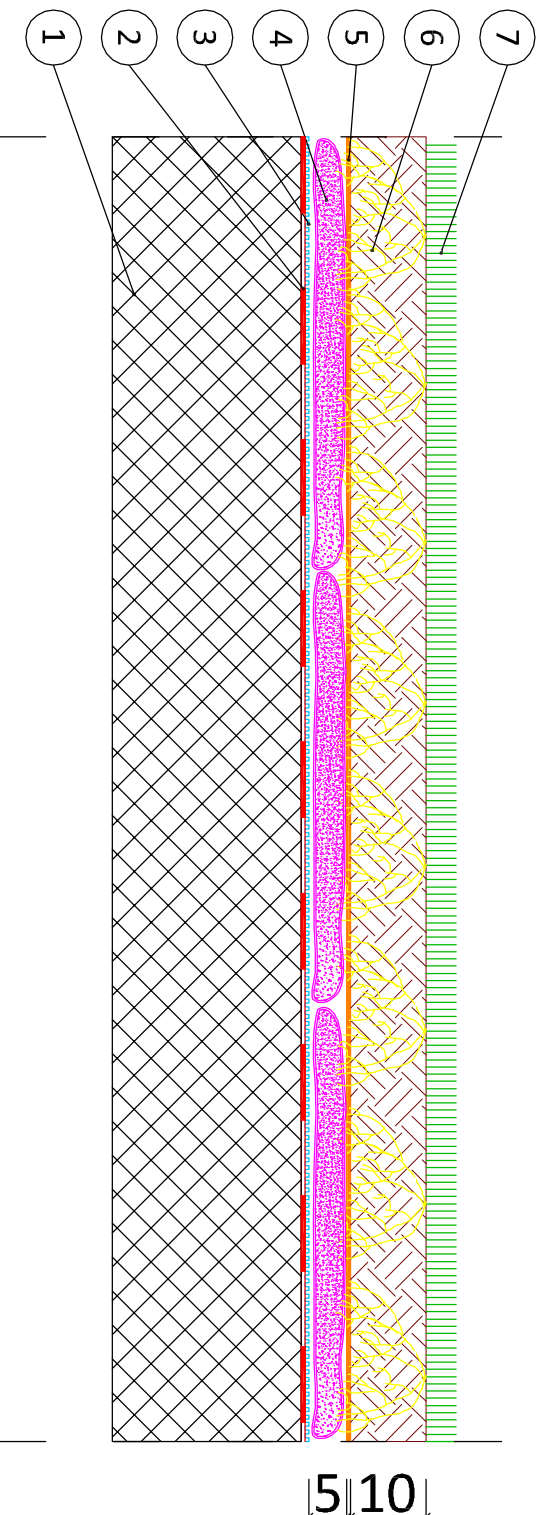

Copertura a Prato

LEGENDA

- 1 Solaio di copertura
- 2 Membrana antiradice
- 3 Ecodren SD 5
- 4 Igroperlite Tipo 2 sp. 5 cm
- 5 Drenalit F130
- 6 Agriterram TVS sp. 10 cm
- 7 Prato

sistema
PERLIGARDEN
Perlite Italiana

SCALA 1:10