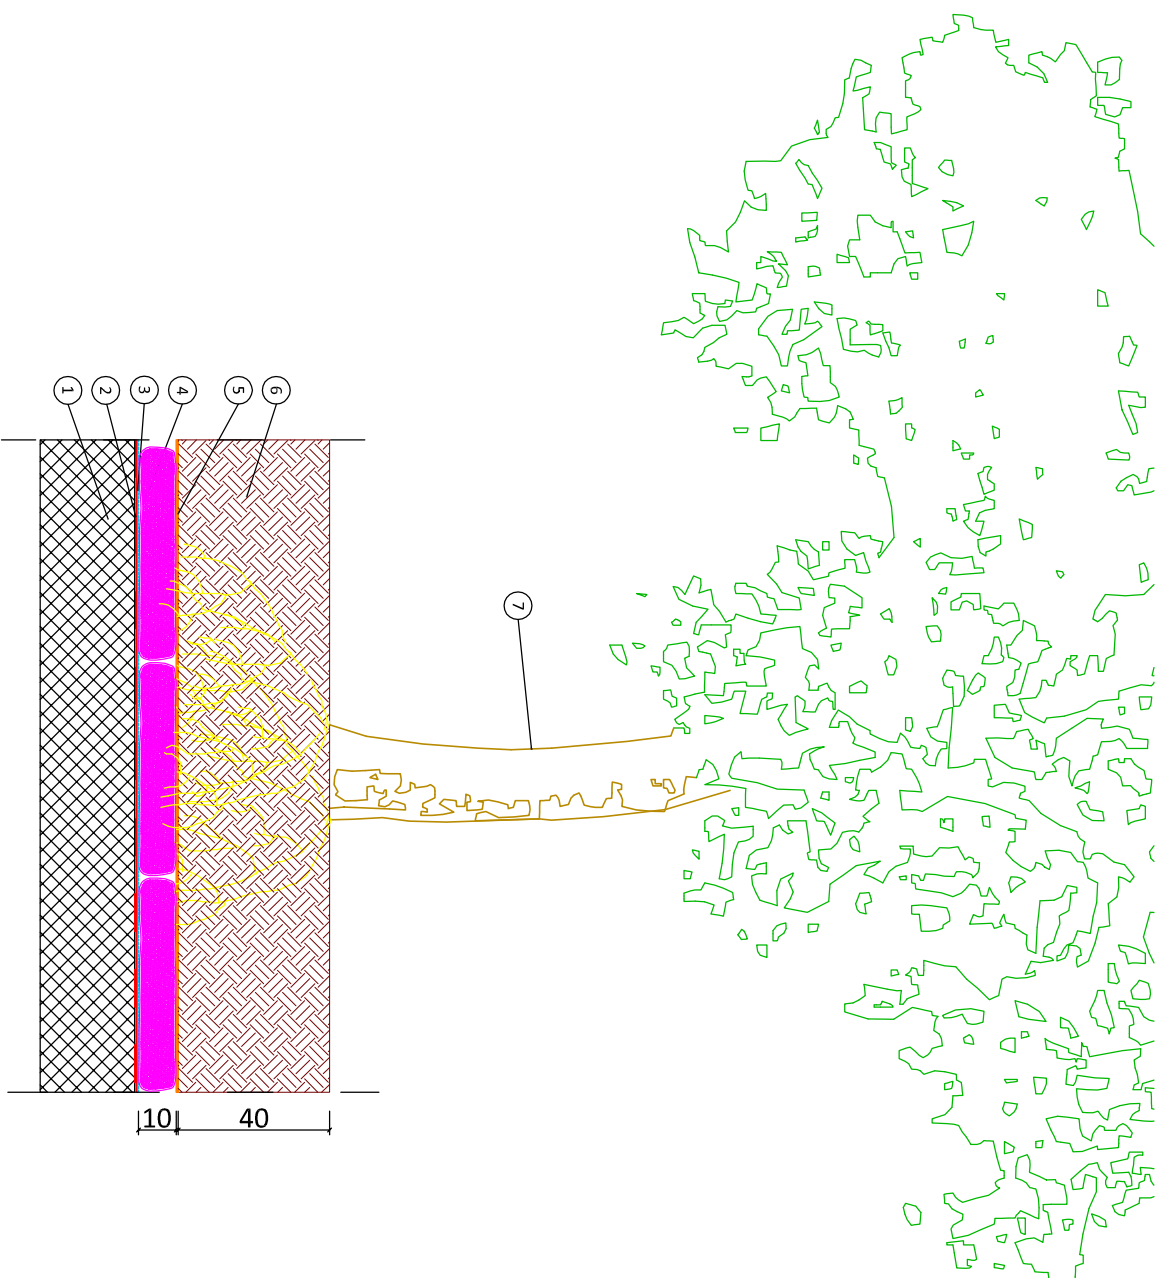

Copertura a piccoli alberi

LEGENDA

- 1 Solaio di copertura
- 2 Membrana antiradice
- 3 Ecodren SD 5
- 4 Igroperlite Tipo 1 sp. 10 cm
- 5 Drenalit F130
- 6 Agriterram TVS sp. 40 cm
- 7 Piccoli alberi

sistema
PERLIGARDEN
Perlite Italiana

SCALA 1:20